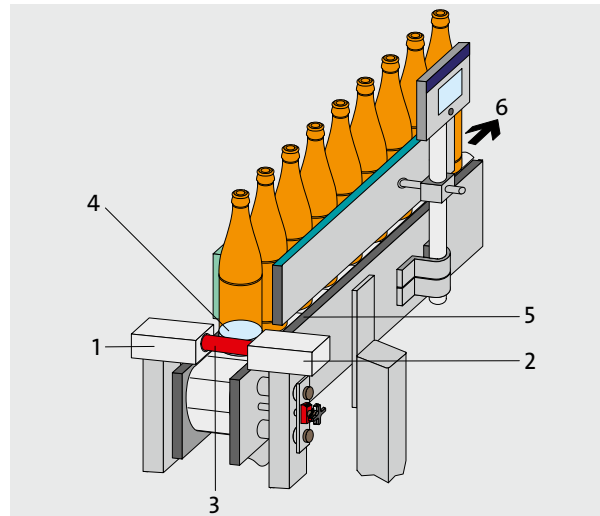

KRONES Separate Laugenkontrolle

Löst das Laugenproblem

KRONES Separate Laugenkontrolle

Mehrwegbehälter können nach dem Reinigen noch Laugenreste enthalten. Diese Flaschen aufzuspüren, ist Aufgabe der separaten Laugenkontrolle. Sie arbeitet nach dem bewährten Hochfrequenz-Verfahren. Schon geringste Spuren von Laugenrückständen führen zu einem sofortigen Stopp von Füller und Transportband. Für die betroffene Flasche heißt es dann: »Bis hierher und nicht weiter«.

Einsatzbereich

Erkennung von Restlauge in Mehrwegbehältern aus Glas oder Kunststoff

Leistungsspektrum

Nennleistung: bis zu 72.000 Flaschen pro Stunde

- 1 Sender
- 2 Empfänger
- 3 HF-Feld
- 4 Laugenrest
- 5 Transportband
- 6 zum Füller

Die Laugenkontrolle erkennt auch geringste Laugenrückstände und sichert nachhaltig die Qualität Ihrer Produkte.

■ Geringe Baugröße

Das kompakte Gerät wird direkt am Transportband befestigt. Ein Unterbrechen oder Umlenken des Produktstroms ist nicht nötig.