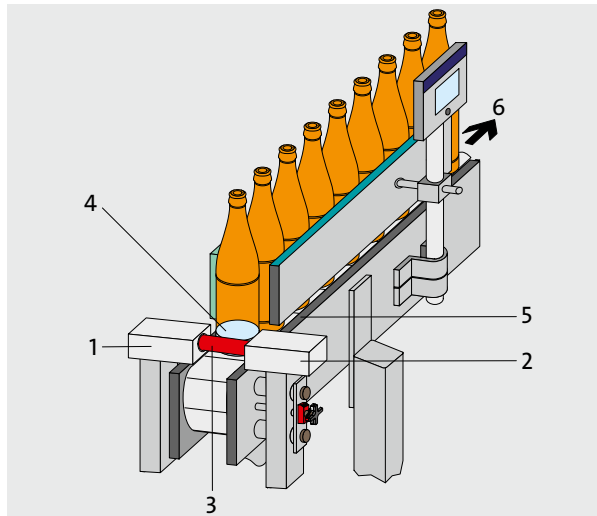

Campo de aplicación

Detección de sosa cáustica residual en envases retornables de vidrio o de plástico

Gama de rendimientos

Rendimiento nominal: hasta un máximo de 72.000 botellas por hora

1. 1 Emisor
2. 2 Receptor
3. 3 Campo de alta frecuencia
4. 4 Resto de sosa cáustica
5. 5 Transportador
6. 6 Hacia la llenadora